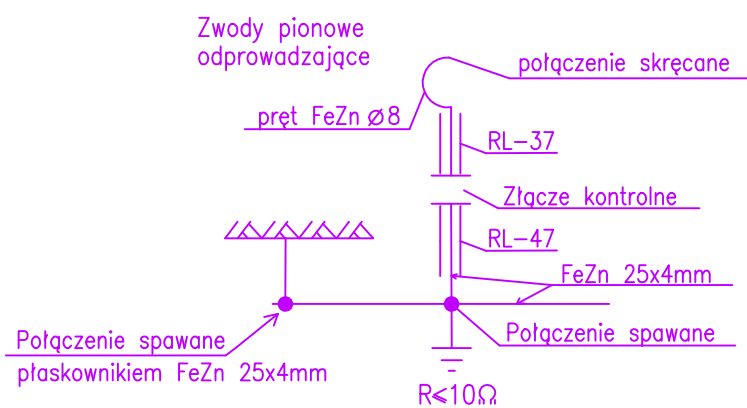

LEGENDA:

projekt:	Świetlica wiejska		
lokalizacja:	Jatne, gm. Celestynów dz. nr 93		
inwestor:	Gmina Celestynów ul. Regucka 3, 05-430 Celestynów		
projektował:	mgr inż. Ireneusz Kuźmiuk, upr. bud. LUB/0145/P00E/10 bez ograniczeń w specj. instalacyjnej w zakresie sieci i urządzeń elektrycznych i elektroenergetycznych		
stadium:	branża:	skala:	
projekt budowlany	elektryczna	1:100	
temat rysunku:	rzut dachu - instalacj odgromowa		
data:	nr rysunku:		
Sosnowica, marzec 2013		E3	